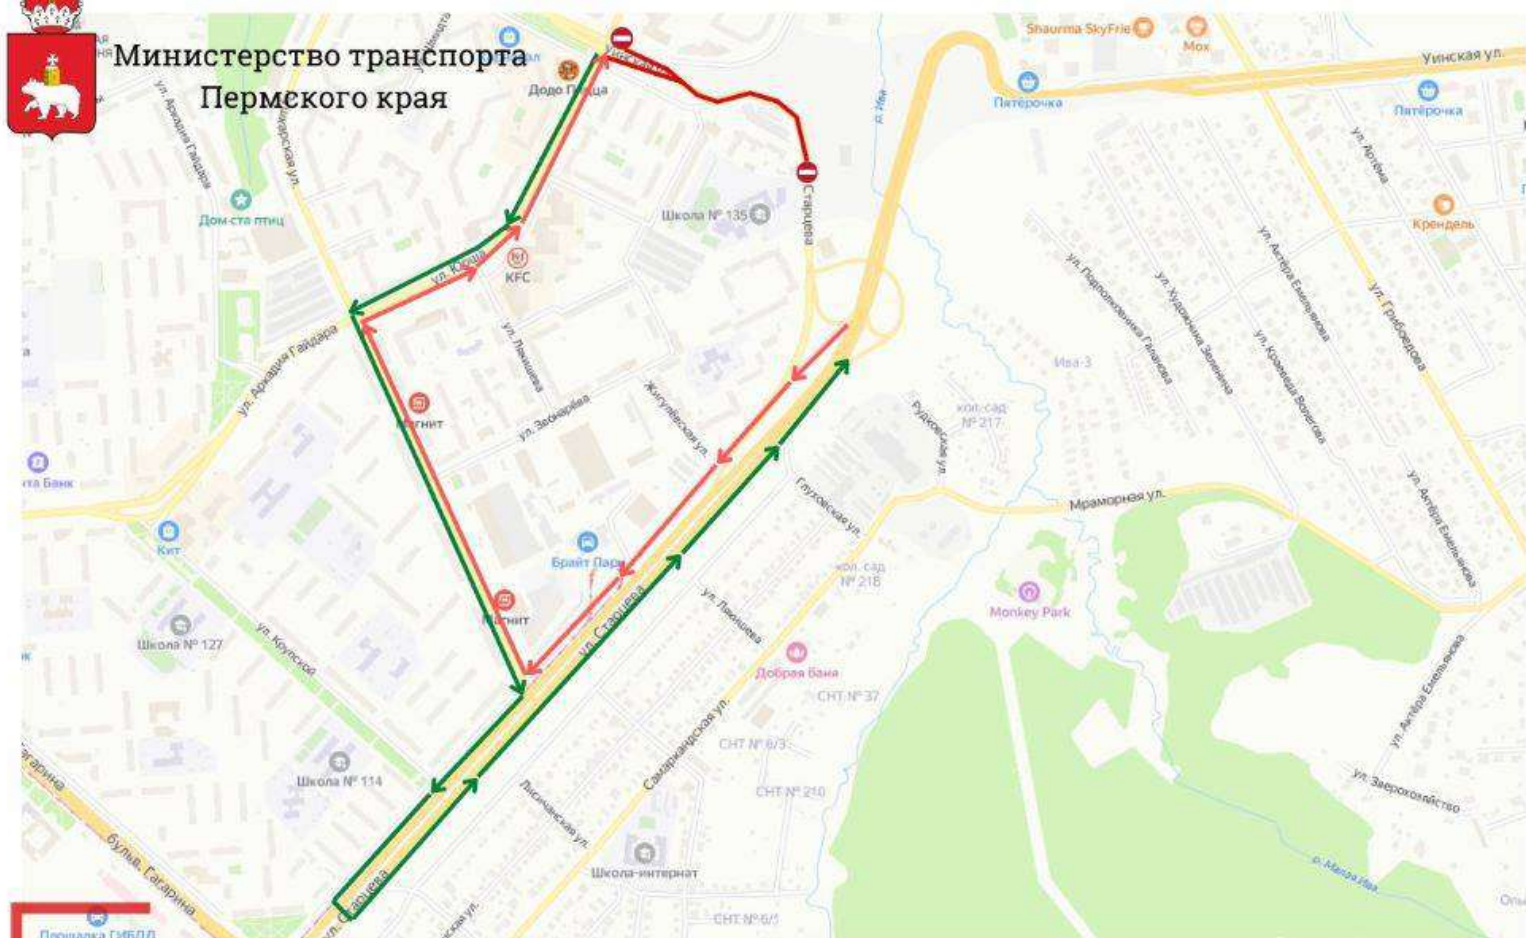

Министерство транспорта  
Пермского края

С 00:00 4 ноября 2022 г. по 5 августа 2023 г. временно перекрывается движение всех видов транспорта по ул. Уинской